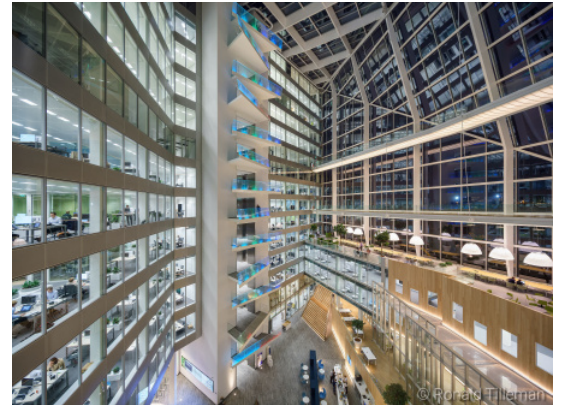

The Edge (SalesForce)

Ook het Amerikaanse bedrijf SalesForce heeft bezit genomen van een etage in dit prestigieuze en meest duurzame kantoorpand ter wereld. Je zou zo'n pand wellicht in New York, Londen of Parijs verwachten, maar The Edge staat langs de Zuidas in Amsterdam. Alle details zijn doordacht. Duurzame verwarming en koeling, individuele werkplekbediening van klimaat en verlichting via smartphone of tablet en nog veel meer. Bekijk onderstaande filmpje maar eens wat Bloomberg Business over het gebouw maakte.

Al in een eerder stadium installeerde Holland Systemen in het gehele pand de brandmeld- en ontruimingsinstallatie. In The Edge zijn diverse bedrijven werkzaam. In juli 2016 nam op één van de bovenste verdiepingen SalesForce een camerasysteem en toegangscontrole van Holland Systemen in gebruik. Het betrof een uiterst succesvolle samenwerking. De opdrachtgever liet weten onder de indruk te zijn van de kwaliteit van het werk, de professionaliteit van het uitvoerend personeel en de snelheid waarmee issues - die tijdens een project altijd optreden - werden opgepakt en opgelost. Een beter bewijs van goed vakwerk kan Holland Systemen natuurlijk niet krijgen.